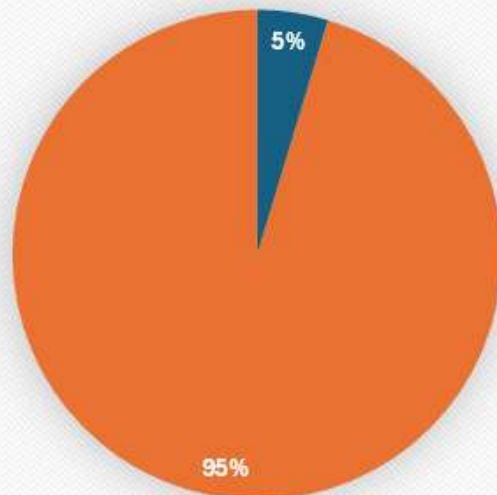

PERSENTASE KELULUSAN TAHUN 2025-2026

LAMA MASA STUDI	JUMLAH MHS	PERSENTASE KELULUSAN
Telat (>3 tahun)	3	4,69%
Tepat Waktu (<3 tahun)	61	95,31%
TOTAL	64	100,00%

PERSENTASE KELULUSAN TAHUN 2025-2026

- Telat (>3 tahun)
- Tepat Waktu (<3 tahun)